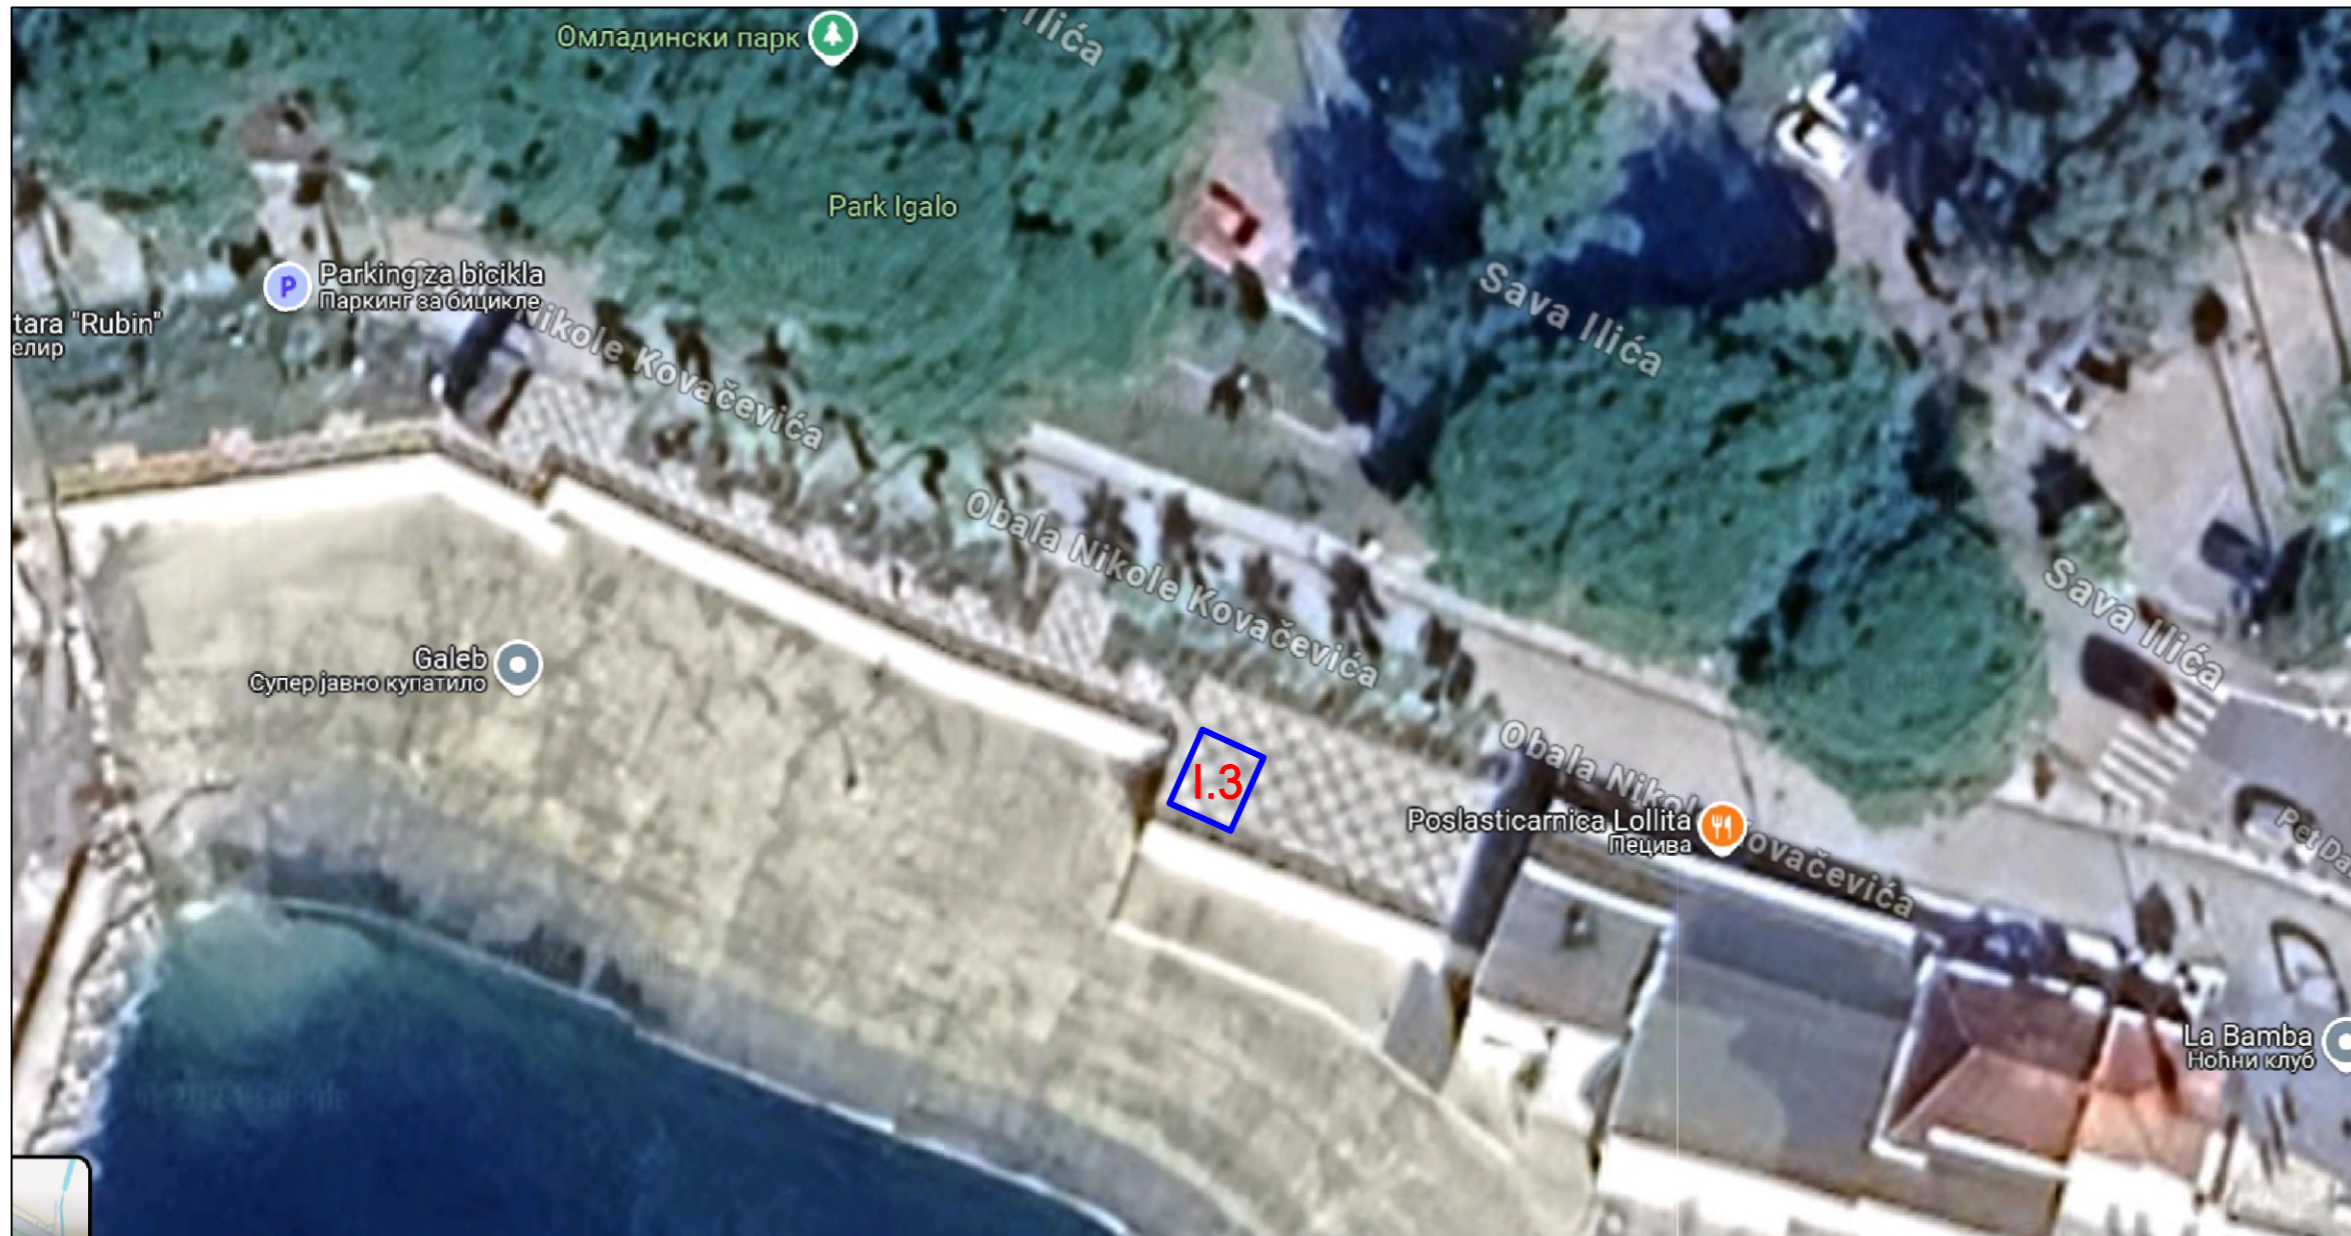

**LOKACIJA ZA POSTAVLJANJE
PROMO KUĆICA ZA MANIFESTACIJE U
IGALU**

LEGENDA:

PROMO KUĆICA

Katastarska Opština Topla

Lokacija: Igalo- Omladinski park

List broj: 1

Razmjera: 1:500

Opština Herceg Novi